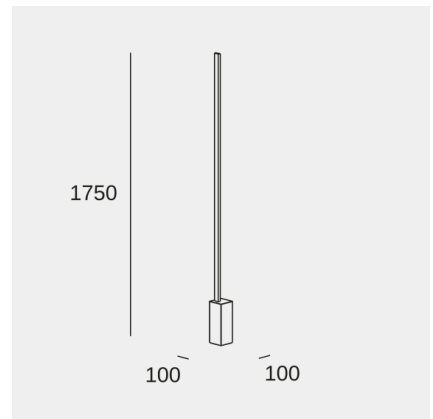

Circ

Josep Patsi

Stehleuchten Circ LED 29.5 Warm Weiß - 3000K TOUCH DIMMING Weiß 2248lm

Technische Merkmale

Gesamtleistung Leuchte: 29.5W
Reallumen: 2248
Reale Lm/W: 76
Farbtemperatur (CCT): Warm Weiß - 3000K
Winkel Linsen / Reflektor: FLOOD 89°
Material Körper: Aluminium
Oberfläche Körper: Weiß
Material Diffusor: PMMA
Oberfläche Diffusor: Mattiert
Driver-Marke: MEANWELL
Spannung / Frequenz: 100-240V/50-60Hz
Dimmungsprotokoll: TOUCH DIMMING
Lebensdauer: 50,000h L80B20
Garantie: 5 Jahre

Lichttechnische Daten

CRI: 80
MacAdam steps: 5
photobiologisches Risiko: RGO
UGR quer: 25.1
UGR longitudinal: 24.4

Lampenfassung	Menge	LED-Leistung (W)	Farbtemperatur (CCT)
LED	1	27W	Warm Weiß - 3000K

Das Bild entspricht möglicherweise nicht dem Artikel. LedsC4 behält sich das Recht vor, Änderungen an den Komponenten des Produkts vorzunehmen. Die Daten zu Intensität, Leistung und Farbtemperatur können herstellereitigen Änderungen unterliegen.

Circ

Josep Patsi

Stehleuchten Circ LED 29.5 Warm Weiß - 3000K TOUCH DIMMING Weiß 2248lm

Logistik

x 1

Nettogewicht (Kg): 5.45

Gewicht in kg (verpackt): 6.64

Packing: 150mm x 160mm x 1845mm