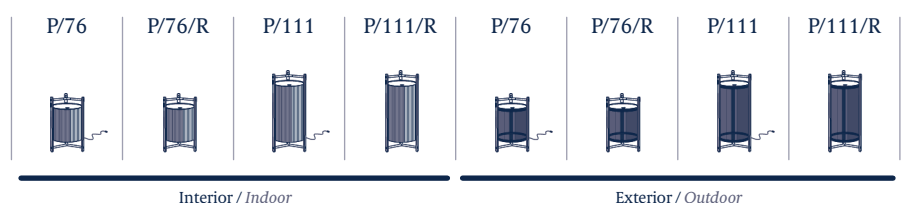

Familia / Family: Kando

bover
barcelona lights

Avda. Catalunya 173
Poligon Ind. Sud
08440 Cardedeu
Barcelona, Spain

T. +34 938 713 152
F. +34 938 462 089
info@bover.es
www.bover.es