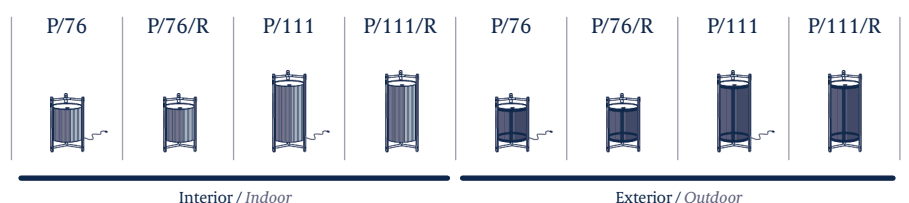

Familia / Family: Kando

bover
barcelona lights

Avda. Catalunya 173
Poligon Ind. Sud
08440 Cardedeu
Barcelona, Spain
T. +34 938 713 152
F. +34 938 462 089
info@bover.es
www.bover.es