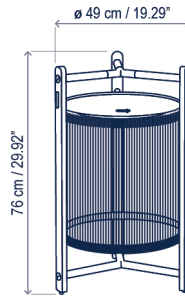

Kando P/76/R Outdoor

Diseño / Design:
Joana Bover / 2024

Tipología: Pie
Typology: Floor lamp

Ambiente: Exterior
Environment: Outdoor

Descripción técnica / Technical description:

Peso Neto: Consultar
Net Weight: Consult