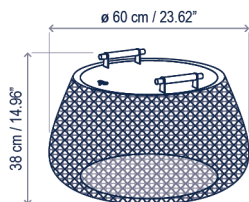

Nans Bag/38/R Outdoor

Diseño / Design:
Joana Bover / 2024

Tipología: Mesa auxiliar
Typology: Side table

Ambiente: Exterior
Environment: Outdoor

Descripción técnica / Technical description:

 Peso Neto: 5 kg
Net Weight: 5 kg

 1 Caja/Box | 24 x 24 x 45 cm | 0,0259 m³
Peso bruto / Gross Weight: 8,15 kg

Materiales: Acero Inoxidable, Aluminio, Madera Teka, Fibra Sintética.
Materials: Stainless steel, Aluminum, Teak Wood, Synthetic Fiber.